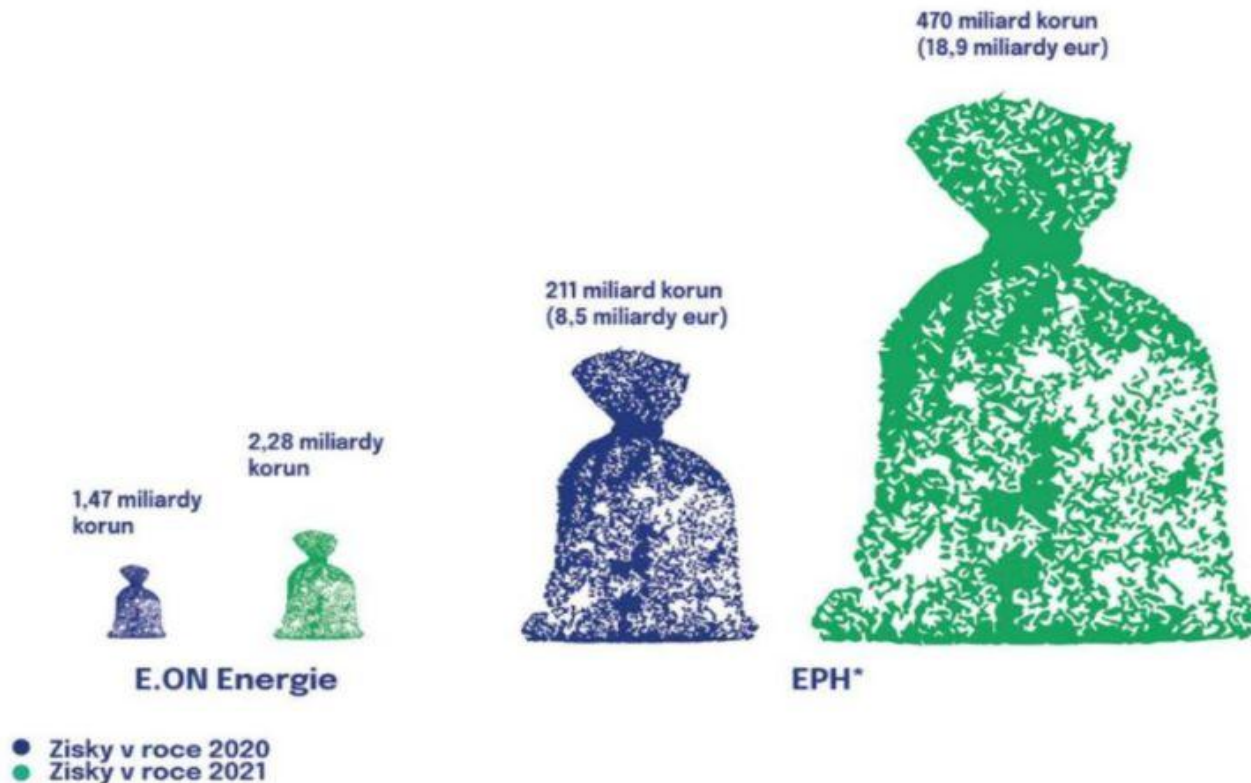

Zisky energetických korporací lámou rekordy