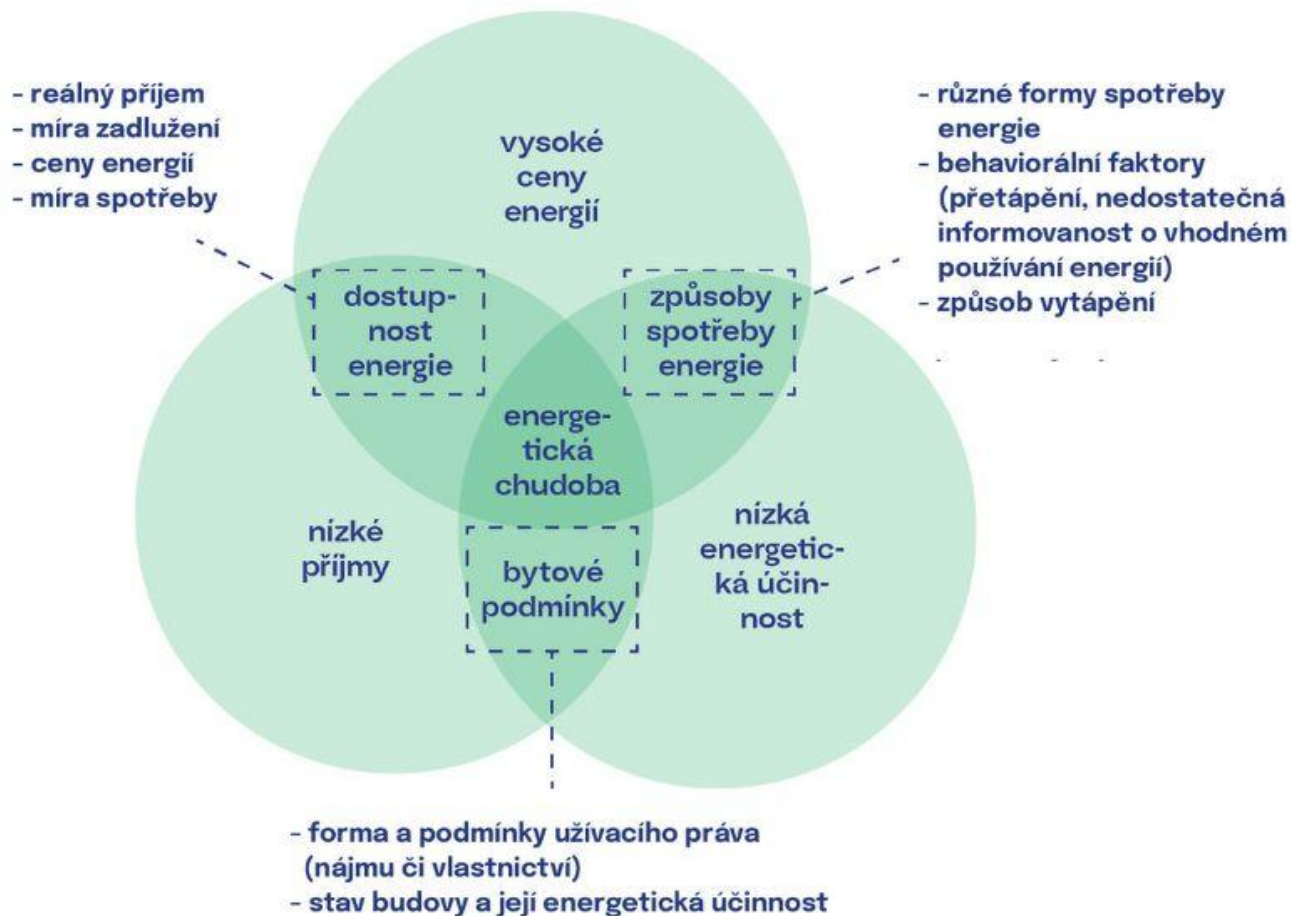

Příčiny energetické chudoby